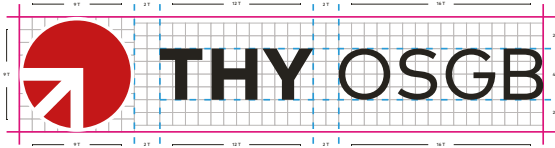

PANTONE 7620

PANTONE BLACK

1.13 Kurumsal Yazı Karakteri

OSGB logotaypının kurumsal yazı karakteri **Mark Pro Bold**'dur. OSGB Logotayı kurumsal yazı karakteri herhangi bir nedenden dolayı **kesinlikle değiştirilmemeli ve deforme edilmemelidir.**