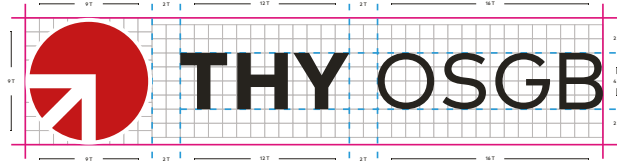

80 K

90 K

100 K

1.8 Logonun Renkli Zeminlerde Kullanımı

TSS logotaypının kurumsal renkli zeminlerde doğru kullanımları sağdaki gibidir. Farklı uygulamalardan kaçınılmalıdır.

1.9 Logonun Renkli Zeminlerde Yanlış Kullanımı