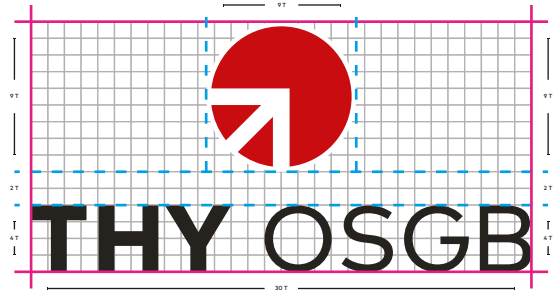

PANTONE 7620

PANTONE BLACK

1.13 Kurumsal Yazı Karakteri

OSGB logotaypının kurumsal yazı karakteri **Mark Pro Bold**'dur. OSGB Logotayı kurumsal yazı karakteri herhangi bir nedenden dolayı **kesinlikle değiştirilmemeli ve deforme edilmemelidir.**