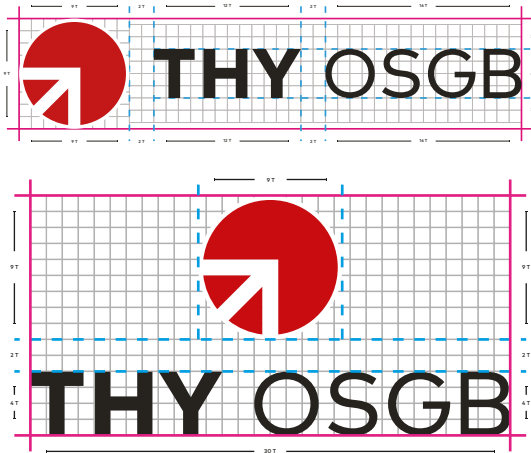

1.14 Kurumsal Yazı Karakteri Ailesi

OSGB kimliğinin kurumsal yazı karakteri **Mark Pro font dizisidir**. Tüm kurumsal evrakta ve tanıtım malzemelerinde, reklam etkinliklerinde, ilan, poster vb. malzemelerde Mark Pro yazı karakteri ailesi kullanılmalıdır.

Mark Pro Extra Light

abcçdefghijklmnoöprsstuüvyz
ABCÇDEFGHIİJKLMNOÖPRSŞTUÜVYZ
1234567890.,;'"!^*+%&/()=?_--\|/<>@é£#${[]}

Mark Pro Light

abcçdefghijklmnoöprsstuüvyz
ABCÇDEFGHIİJKLMNOÖPRSŞTUÜVYZ
1234567890.,;'"!^*+%&/()=?_--\|/<>@é£#${[]}

Mark Pro Regular

abcçdefghijklmnoöprsstuüvyz
ABCÇDEFGHIİJKLMNOÖPRSŞTUÜVYZ
1234567890.,;'"!^*+%&/()=?_--\|/<>@é£#${[]}

Mark Pro Medium

abcçdefghijklmnoöprsstuüvyz
ABCÇDEFGHIİJKLMNOÖPRSŞTUÜVYZ
1234567890.,;'"!^*+%&/()=?_--\|/<>@é£#${[]}

Mark Pro Bold

abcçdefghijklmnoöprsstuüvyz
ABCÇDEFGHIİJKLMNOÖPRSŞTUÜVYZ
1234567890.,;'"!^*+%&/()=?_--\|/<>@é£#${[]}

Mark Pro Heavy

abcçdefghijklmnoöprsstuüvyz
ABCÇDEFGHIİJKLMNOÖPRSŞTUÜVYZ
1234567890.,;'"!^*+%&/()=?_--\|/<>@é£#${[]}

Mark Pro Extra Light Italic

abcçdefghijklmnoöprsstuüvyz
ABCÇDEFGHIİJKLMNOÖPRSŞTUÜVYZ
1234567890.,;'"!^*+%&/()=?_--\|/<>@é£#${[]}

Mark Pro Light Italic

abcçdefghijklmnoöprsstuüvyz
ABCÇDEFGHIİJKLMNOÖPRSŞTUÜVYZ
1234567890.,;'"!^*+%&/()=?_--\|/<>@é£#${[]}

Mark Pro Regular Italic

abcçdefghijklmnoöprsstuüvyz
ABCÇDEFGHIİJKLMNOÖPRSŞTUÜVYZ
1234567890.,;'"!^*+%&/()=?_--\|/<>@é£#${[]}

Mark Pro Medium Italic

abcçdefghijklmnoöprsstuüvyz
ABCÇDEFGHIİJKLMNOÖPRSŞTUÜVYZ
1234567890.,;'"!^*+%&/()=?_--\|/<>@é£#${[]}

Mark Pro Bold Italic

abcçdefghijklmnoöprsstuüvyz
ABCÇDEFGHIİJKLMNOÖPRSŞTUÜVYZ
1234567890.,;'"!^*+%&/()=?_--\|/<>@é£#${[]}

Mark Pro Heavy Italic

abcçdefghijklmnoöprsstuüvyz
ABCÇDEFGHIİJKLMNOÖPRSŞTUÜVYZ
1234567890.,;'"!^*+%&/()=?_--\|/<>@é£#${[]}