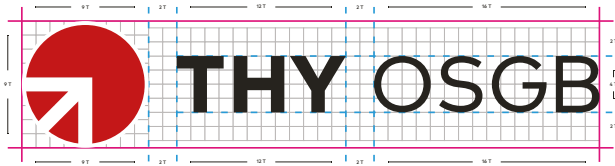

KURUMSAL KİMLİK KILAVUZU

TEMEL ÖGELER

01

1.1 Sembol

Sembolünün kullanımı yandaki gibidir. Sembol içerisinde bulunan 'Ok' işaretinin çizgi ölçüleri aşağıda "T" ile gösterildiği gibi olmalıdır. **T=1 cm'dir.**

1.2 Yatay Logo Kullanımı

Sembol ve THY OSGB yazısının birlikte kullanımından **OSGB logotayı** oluşmaktadır. İlerleyen sayfalarda yer alan "OSGB Logotayı" ibaresi bu birlikteliği ifade etmektedir.

OSGB logotaypının tercih edilen uygulaması, sağda örneklenen kırmızı sembol ve yanında yer alan THY OSGB yazısından oluşmaktadır. Bu iki temel elemanın alternatif renk uygulamalarına kılavuzun ilerleyen sayfalarında yer verilmiştir.

1.3 Yatay Logo Güvenlik Alanı

OSGB logotaypının etrafında bırakılması önerilen minimum alan (güvenlik alanı) -sağda "T" ile gösterilen- **TSS sembolünün yüksekliği kadar** olmalıdır. Dar alanlarda her iki yanda da güvenlik alanı kuralını uygulamak mümkün olmayabilir.