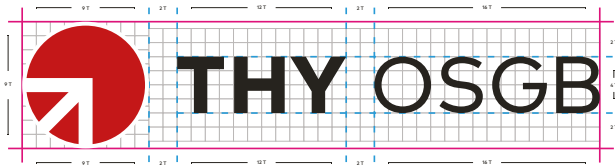

KURUMSAL KİMLİK KILAVUZU

TEMEL ÖGELER

01

1.1 Sembol

Sembolünün kullanımı yandaki gibidir. Sembol içerisinde bulunan 'Ok' işaretinin çizgi ölçüleri aşağıda "T" ile gösterildiği gibi olmalıdır. **T=1 cm'dir.**

1.2 Yatay Logo Kullanımı

Sembol ve THY OSGB yazısının birlikte kullanımından **OSGB logotayı** oluşmaktadır. İlerleyen sayfalarda yer alan "OSGB Logotayı" ibaresi bu birlikteliği ifade etmektedir.

OSGB logotaypının tercih edilen uygulaması, sağda örneklenen kırmızı sembol ve yanında yer alan THY OSGB yazısından oluşmaktadır. Bu iki temel elemanın alternatif renk uygulamalarına kılavuzun ilerleyen sayfalarında yer verilmiştir.