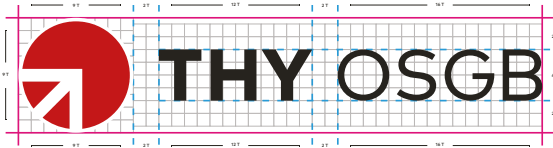

1.10 Logonun Hatalı Kullanımı

Yandaki örnekler OSGB Logotaypının hatalı kullanımlarını göstermektedir. OSGB Logotaypı herhangi bir nedenden dolayı **kesinlikle değiştirilmemeli ve deforme edilmemelidir.**