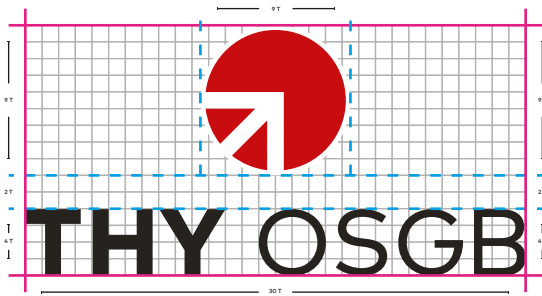

1.2 Yatay Logo Kullanımı

Sembol ve THY OSGB yazısının birlikte kullanımından **OSGB logotayı** oluşmaktadır. İlerleyen sayfalarda yer alan "OSGB Logotayı" ibaresi bu birlikteliği ifade etmektedir.

OSGB logotaypının tercih edilen uygulaması, sağda örneklenen kırmızı sembol ve yanında yer alan THY OSGB yazısından oluşmaktadır. Bu iki temel elemanın alternatif renk uygulamalarına kılavuzun ilerleyen sayfalarında yer verilmiştir.

1.4 Dikey Logo Kullanımı

OSGB logotaypının dikey olarak tercih edilen uygulaması, sağda örneklenen kırmızı OSGB sembolü ve altında yer alan THY OSGB yazısından oluşmaktadır. Bu iki temel elemanın alternatif renk uygulamalarına kılavuzun ilerleyen sayfalarında yer verilmiştir.

THY OSGB

1.5 Dikey Logo Güvenlik Alanı

OSGB logotaypının dikey kullanımının etrafında bırakılması önerilen minimum alan (güvenlik alanı) -sağda "T" ile gösterilen- **OSGB sembolünün genişliği kadar** olmalıdır. Dar alanlarda her iki yanda da güvenlik alanı kuralını uygulamak mümkün olmayabilir.

1.6 Logonun Farklı Ölçeklerde Kullanımı

OSGB logotaypının basılı malzemelerde minimum kullanım ölçüsü **30 mm**, dijital ortamlarda ise **70 piksel** olmalıdır.

THY OSGB

Yatay logonun **baskı için**
minimum kullanım ölçüsü