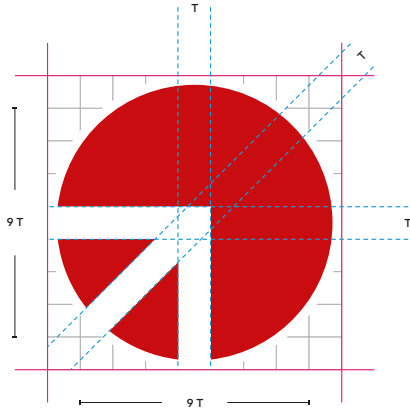

KURUMSAL KİMLİK KILAVUZU

TEMEL ÖGELER

01

1.1 Sembol

Sembolünün kullanımı yandaki gibidir. Sembol içerisinde bulunan 'Ok' işaretinin çizgi ölçüleri aşağıda "T" ile gösterildiği gibi olmalıdır. **T=1 cm'dir.**

1.2 Yatay Logo Kullanımı

Sembol ve THY OSGB yazısının birlikte kullanımından **OSGB logotayı** oluşmaktadır. İlerleyen sayfalarda yer alan "OSGB Logotayı" ibaresi bu birlikteliği ifade etmektedir.

OSGB logotaypının tercih edilen uygulaması, sağda örneklenen kırmızı sembol ve yanında yer alan THY OSGB yazısından oluşmaktadır. Bu iki temel elemanın alternatif renk uygulamalarına kılavuzun ilerleyen sayfalarında yer verilmiştir.