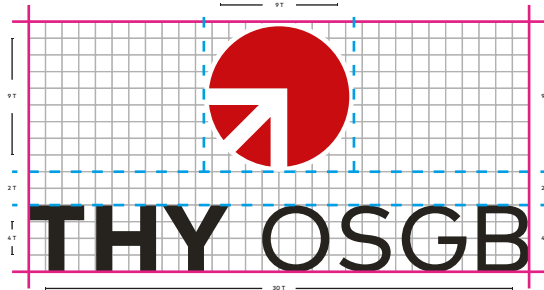

80 K

90 K

100 K

1.8 Logonun Renkli Zeminlerde Kullanımı

TSS logotaypının kurumsal renkli zeminlerde doğru kullanımları sağdaki gibidir. Farklı uygulamalardan kaçınılmalıdır.

1.9 Logonun Renkli Zeminlerde Yanlış Kullanımı