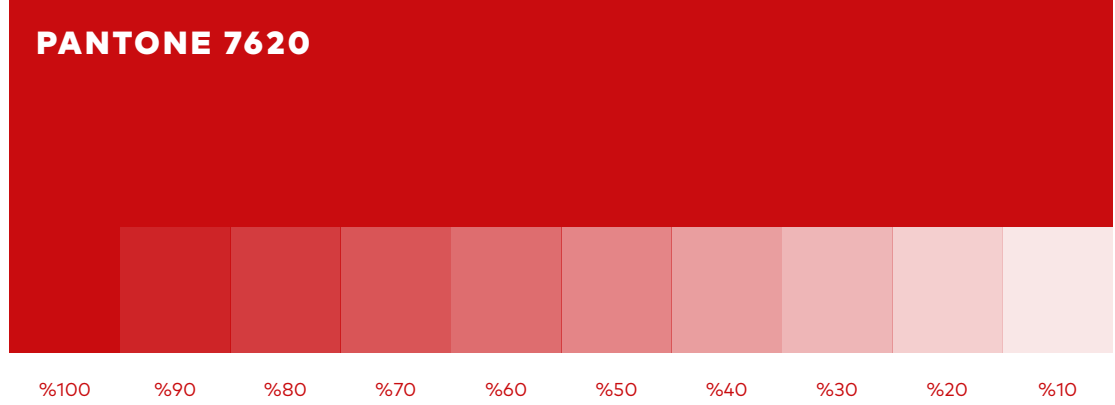

PANTONE 7620