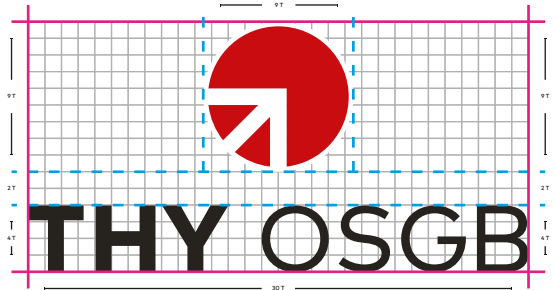

1.10 Logonun Hatalı Kullanımı

Yandaki örnekler OSGB Logotaypının hatalı kullanımlarını göstermektedir. OSGB Logotaypı herhangi bir nedenden dolayı **kesinlikle değiştirilmemeli ve deforme edilmemelidir.**

THY OSGB