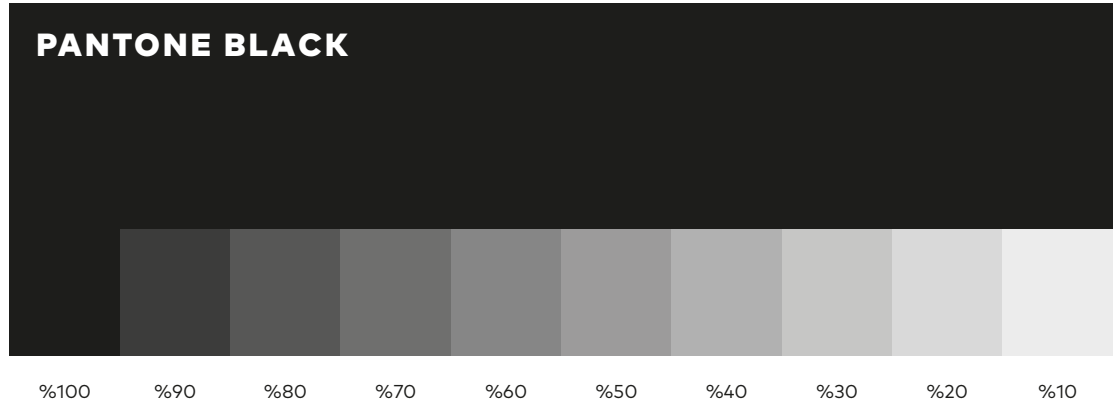

PANTONE BLACK