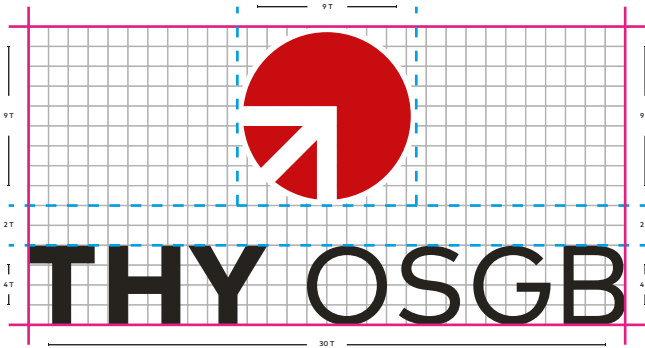

1.4 Dikey Logo Kullanımı

OSGB logotaypının dikey olarak tercih edilen uygulaması, sağda örneklenen kırmızı OSGB sembolü ve altında yer alan THY OSGB yazısından oluşmaktadır. Bu iki temel elemanın alternatif renk uygulamalarına kılavuzun ilerleyen sayfalarında yer verilmiştir.

THY OSGB